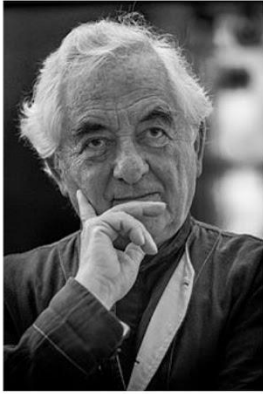

# Daniel BUREN

**Né en 1938**  
**Artiste français**

des traits verticaux

des traits verticaux